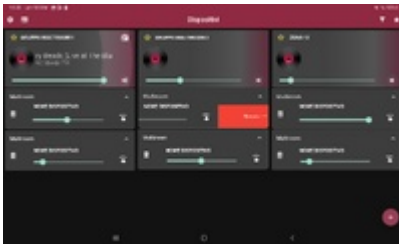

VIVALDI

Vivaldi srl

Via E. Fermi, 8 Z.I. EST - 30020 Noventa di Piave (Venezia) ITALIA
Tel. +39 0421 307825 - info@vivaldigroup.it - www.vivaldigroup.it
P.IVA e C.F. 02880360272