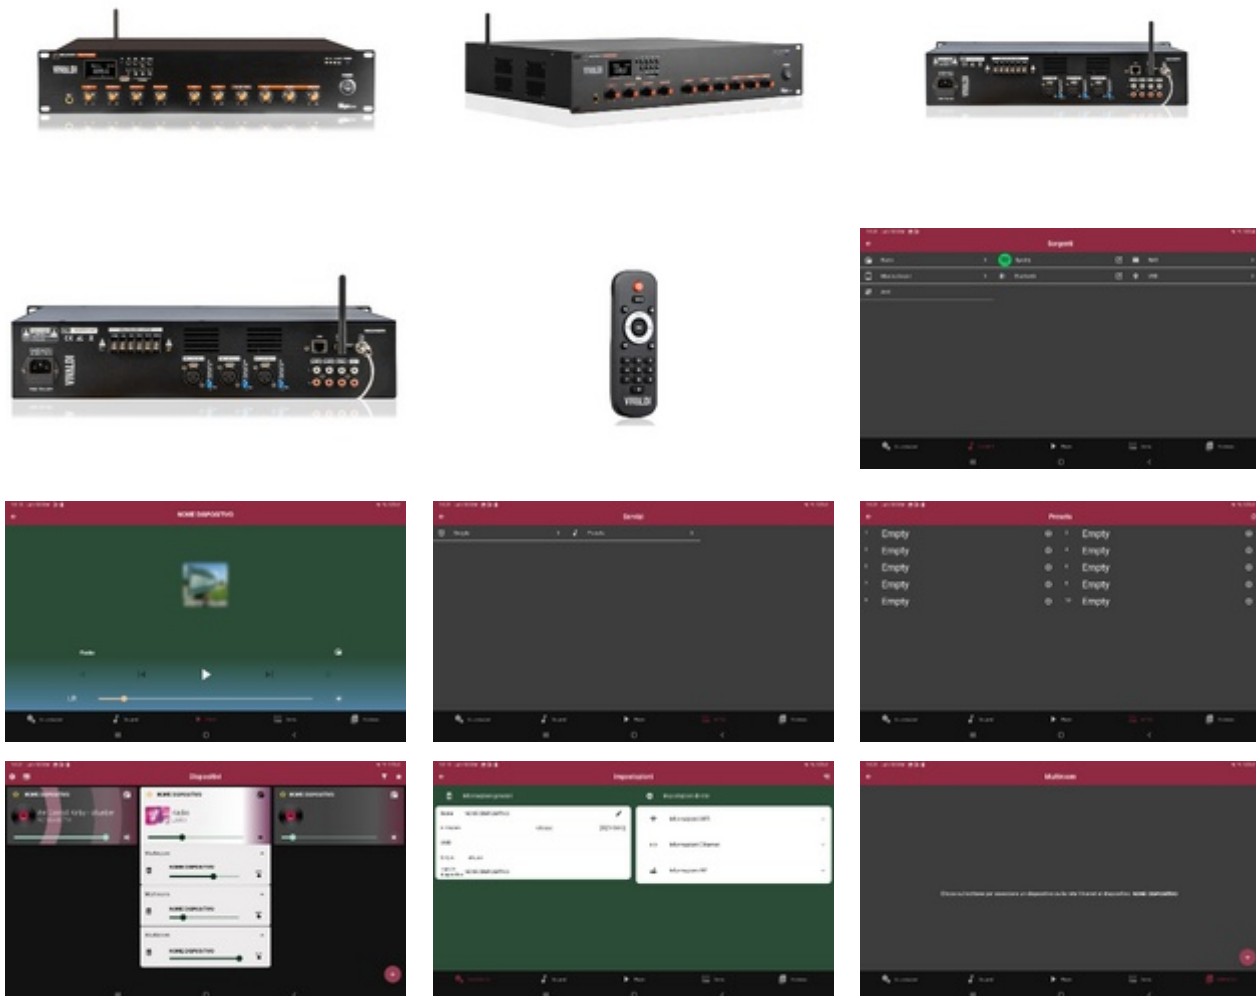

VIVALDI

Disponibili anche le versioni:

- 60W ([Vivaldi Ulisse MA5060BTK](#))
- 120W ([Vivaldi Ulisse MA5120BTK](#))

Vivaldi srl nel costante impegno di migliorare i propri prodotti si riserva il diritto di apportare modifiche tecniche ed estetiche senza alcun obbligo di preavviso

Immagini

Vivaldi Ulisse MA5240BTK

Vivaldi srl

Via E. Fermi, 8 Z.I. EST - 30020 Noventa di Piave (Venezia) ITALIA
Tel. +39 0421 307825 - info@vivaldigroup.it - www.vivaldigroup.it
P.IVA e C.F. 02880360272