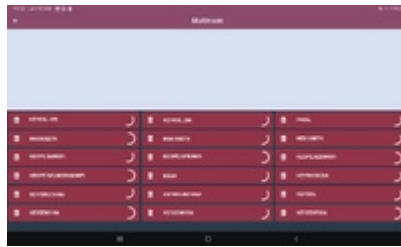

VIVALDI

Vivaldi srl

Via E. Fermi, 8 Z.I. EST - 30020 Noventa di Piave (Venezia) ITALIA
Tel. +39 0421 307825 - info@vivaldigroup.it - www.vivaldigroup.it
P.IVA e C.F. 02880360272