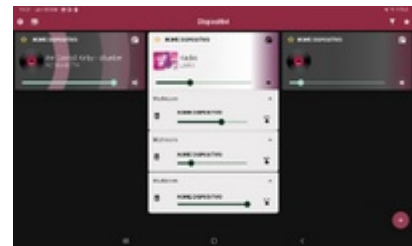

VIVALDI

Vivaldi srl

Via E. Fermi, 8 Z.I. EST - 30020 Noventa di Piave (Venezia) ITALIA
Tel. +39 0421 307825 - info@vivaldigroup.it - www.vivaldigroup.it
P.IVA e C.F. 02880360272