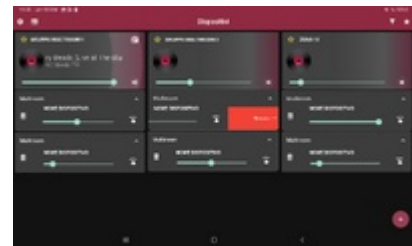

VIVALDI

Vivaldi srl

Via E. Fermi, 8 Z.I. EST - 30020 Noventa di Piave (Venezia) ITALIA
Tel. +39 0421 307825 - info@vivaldigroup.it - www.vivaldigroup.it
P.IVA e C.F. 02880360272