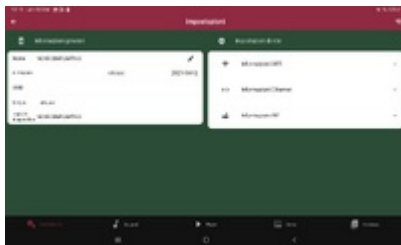

VIVALDI

Vivaldi srl

Via E. Fermi, 8 Z.I. EST - 30020 Noventa di Piave (Venezia) ITALIA
Tel. +39 0421 307825 - info@vivaldigroup.it - www.vivaldigroup.it
P.IVA e C.F. 02880360272