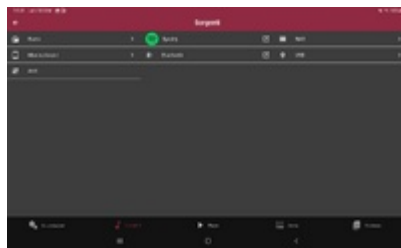

VIVALDI

Vivaldi srl

Via E. Fermi, 8 Z.I. EST - 30020 Noventa di Piave (Venezia) ITALIA
Tel. +39 0421 307825 - info@vivaldigroup.it - www.vivaldigroup.it
P.IVA e C.F. 02880360272