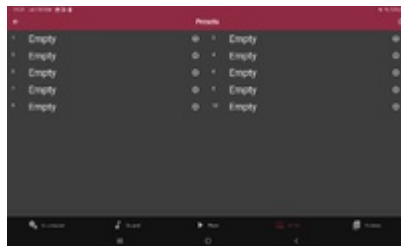

VIVALDI

Vivaldi srl

Via E. Fermi, 8 Z.I. EST - 30020 Noventa di Piave (Venezia) ITALIA
Tel. +39 0421 307825 - info@vivaldigroup.it - www.vivaldigroup.it
P.IVA e C.F. 02880360272